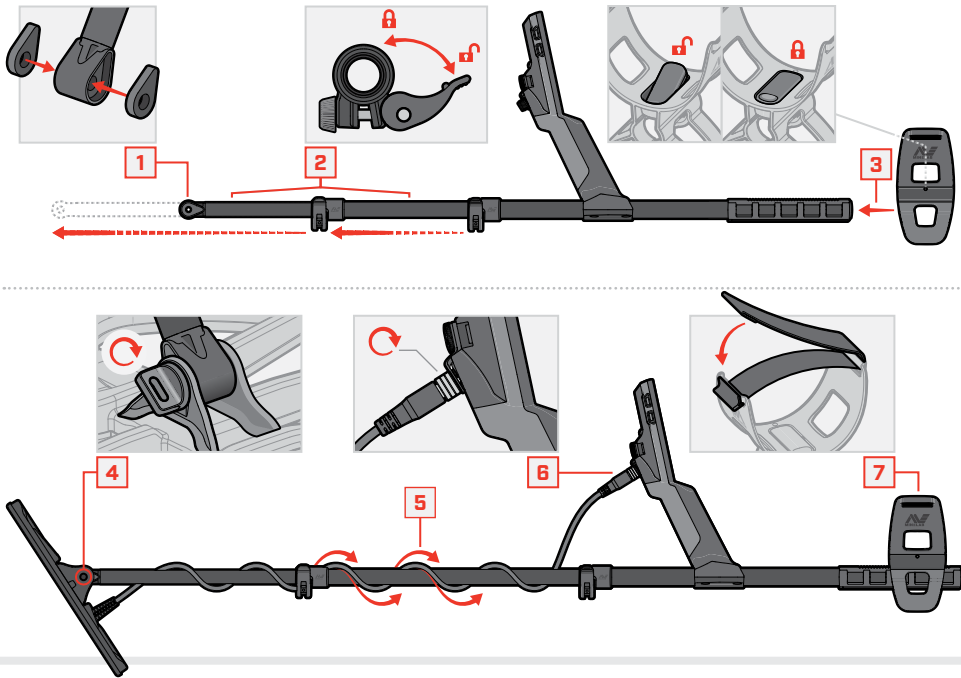

EQUINOX

700 | 900

使用入门指南

1-800-0457-1

组装

拧紧凸轮锁紧器

如果凸轮锁紧器滑脱或松动, 应将其拧紧。

充电